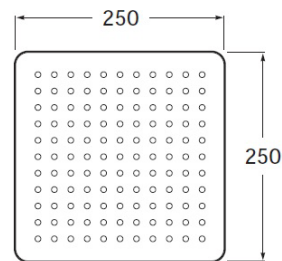

EasyClean ®

Tipuri de funcții
Tipuri de funcții: Rain