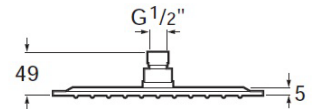

EasyClean ®

Tipuri de funcții
Tipuri de funcții: Rain